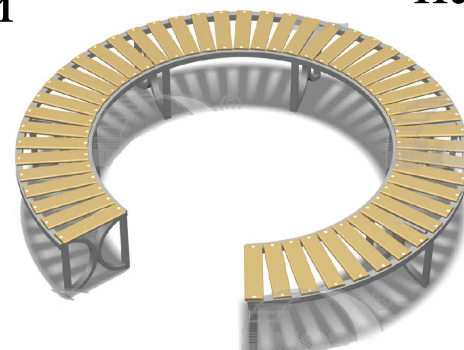

# Оборудование и МАФ

Информационный щит

Урна

Игровой комплекс

Качели-балансир

Диван садово-парковый

Диван садово-парковый

Качели "Гнездо"

Светильник

Ограждение

Диван садово-парковый круглый (аналог)

|            |          |      |        |       |      |  |                |      |        |
|------------|----------|------|--------|-------|------|--|----------------|------|--------|
|            |          |      |        |       |      | Концепция благоустройства дворовой территории, расположенной по адресу: г. п. Мга, ул. Спортивная, д. 13 |                |      |        |
| Изм.       | Кол. уч. | Лист | № док. | Подп. | Дата | Концепция благоустройства и озеленения территории  | Стадия         | Лист | Листов |
| Разработал |          |      |        |       | 2020 |  |                |      |        |
| Проверил   |          |      |        |       | 2020 | Оборудование и МАФ   | 000 "Версалия" |      |        |
|            |          |      |        |       |      |  |                |      |        |