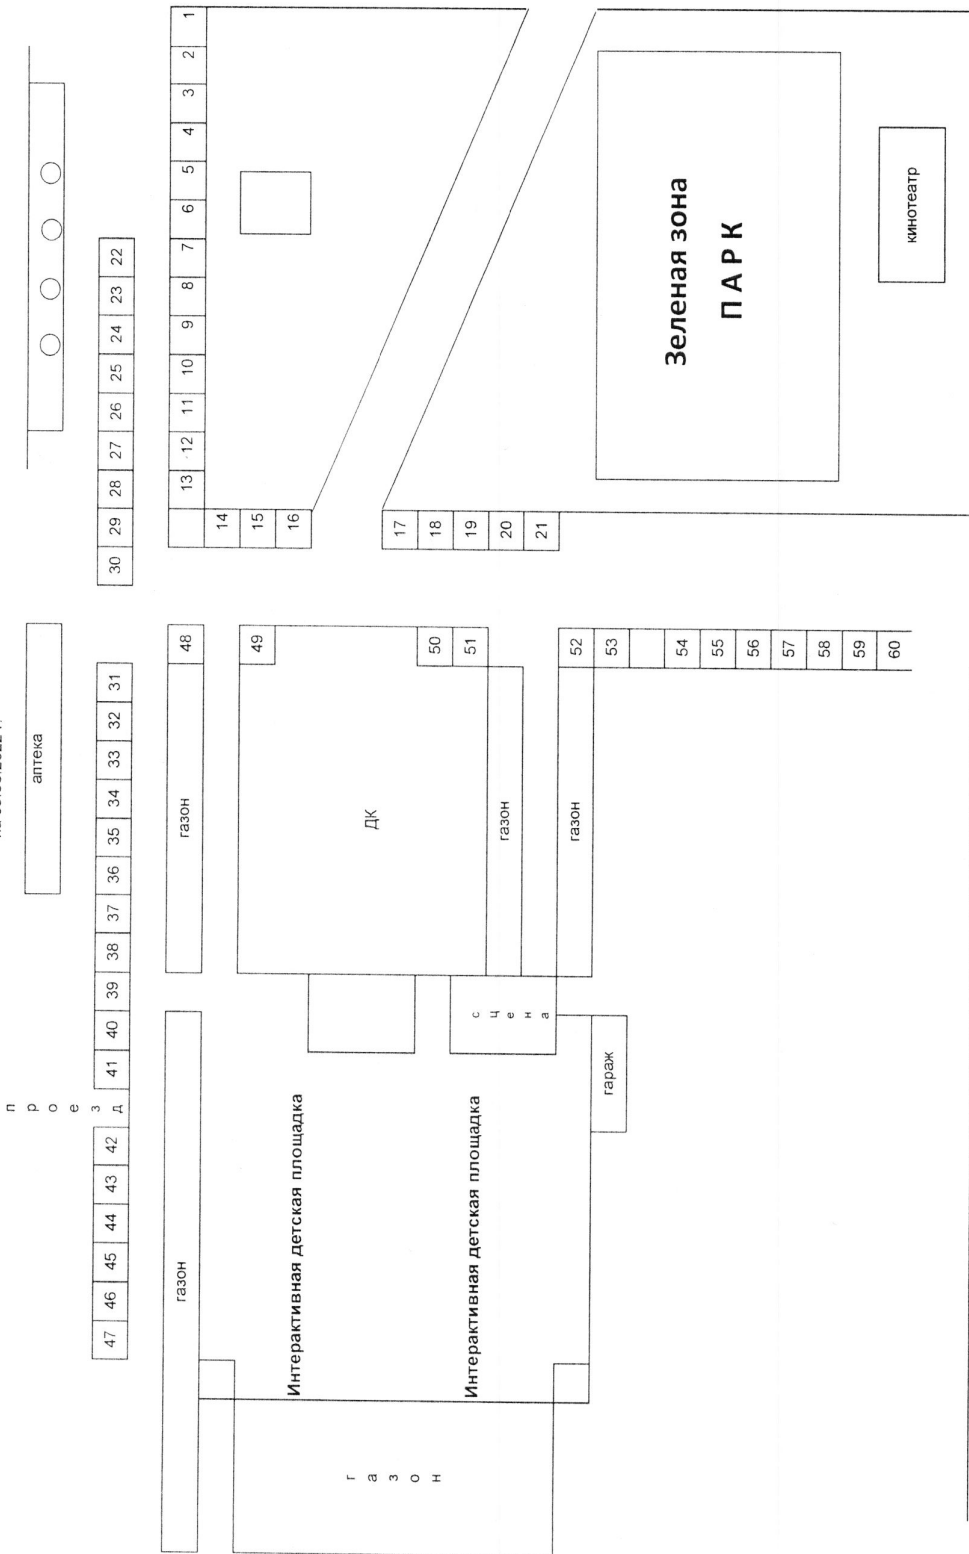

Схема  
расстановки торговых мест и нестационарных аттракционов  
на 08.05.2022 г.

1-13 саженьцы

14-60, промышленные товары, одежда, товары для детей.